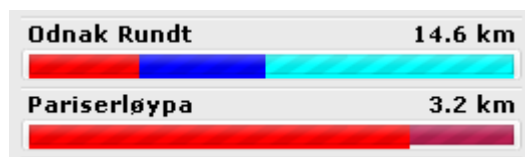

### Färgkoder

Färgkoderna visar när spårmaskinen sist preparerade ett spår.

### Zooma och flytta kartan

Du kan använda pilarna och knapparna i kartans övre vänstra hörn för att zooma och flytta kartan. Du kan också bara dubbelklicka på kartan för att zooma eller dra kartan med musen för att flytta den.

### Status

Översikten till höger visar alla spår och status på dessa. Km-talet visar den totale spårlängden och färgkoderna visar spårstatus.