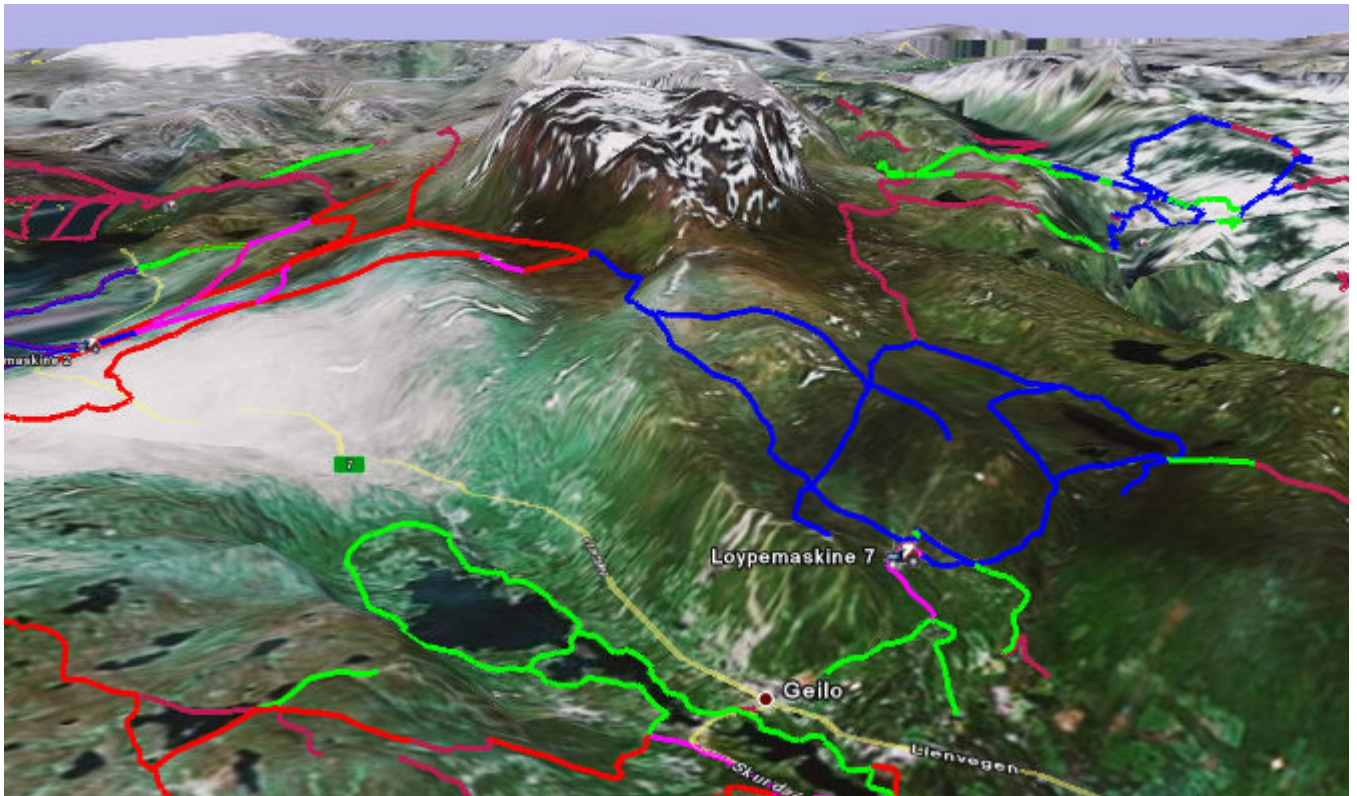

### Total status

'SkiTrac24' överst på skärmbilden visar aktuell status över hur många km spår som är preparerade i hela spårssystemet under de senaste 24 timmarna.

## Mer information

Via knapparna nederst i fönstret kan du öppna spårtrackingen i 3D i Google Earth (om du har Google Earth installerat på din PC), läsa hur du kan få spårinfo via SMS eller få mer information om området.

## Exempel Google Earth